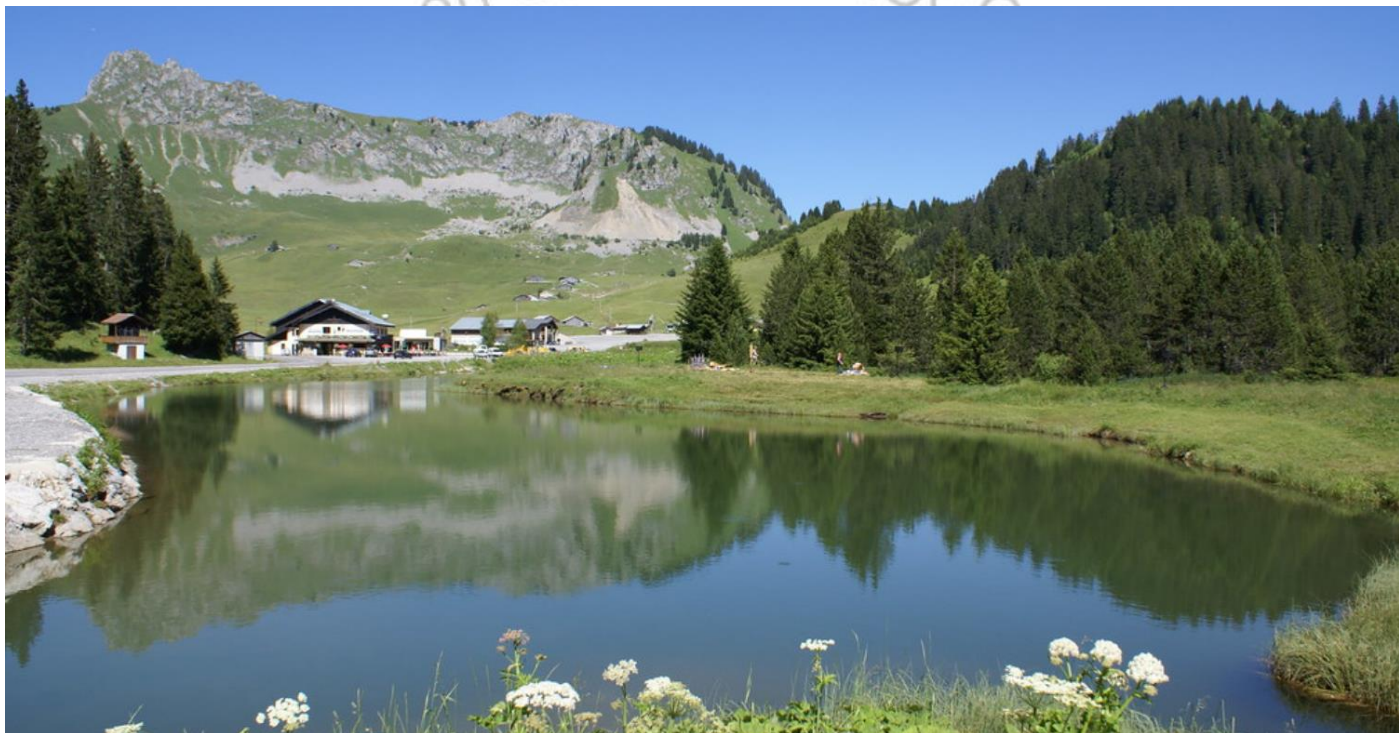

18h : Fin de la sortie sauf pour ceux qui le souhaitent : possibilité de rester lundi.

En fonction de la météo ou les restrictions sanitaires, ce planning pourra être modifié.

Fédération Française des Associations et Clubs de Camping-Cars
3, rue Danton 92240 MALAKOFF
Tél. 0800 800 158 - www.ffaccc.fr